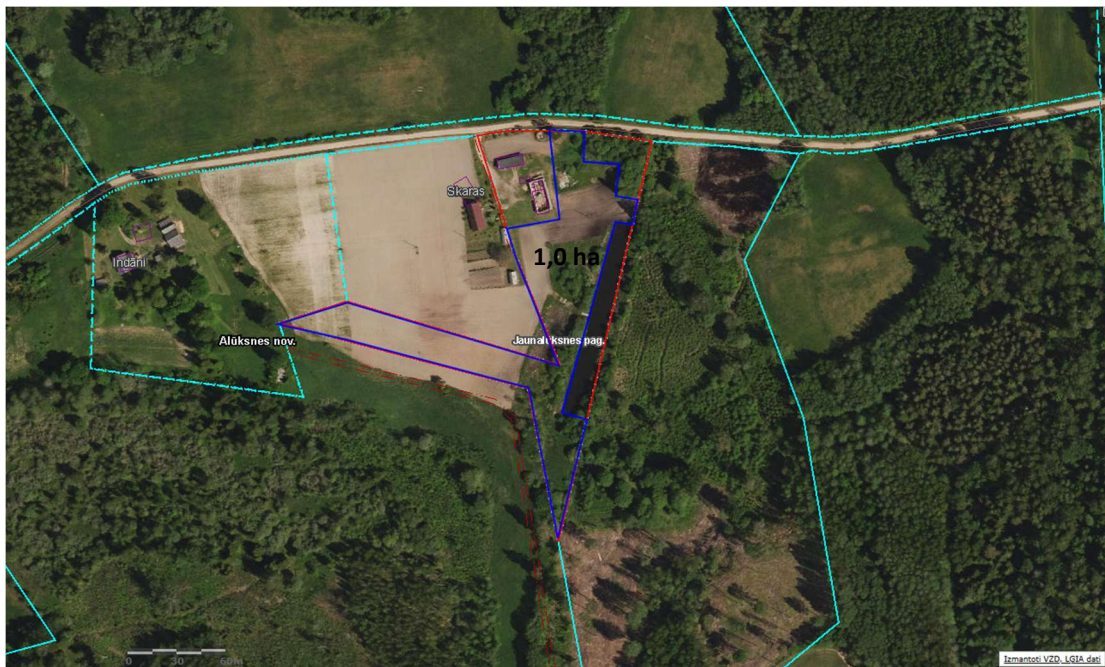

**Zemes vienības nekustamajā īpašumā Jaunalūksnes pagastā,
Alūksnes novadā – izdruka no kadastra kartes**

Mērogs 1:2000

Kadastra apzīmējums 3656 006 0115

Apzīmējumi:

- Iznomājamās zemes vienības robeža ar kopējo platību 1,0 ha